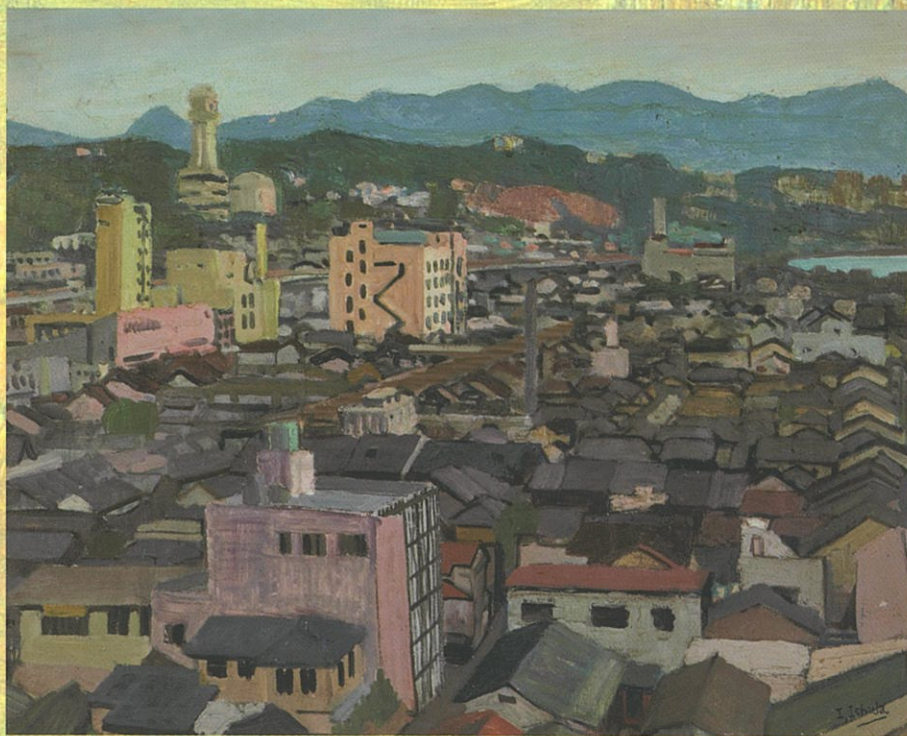

企画展 郷土作家シリーズ

石田一二のみた風景

いちじ

— 洋画家の旅路 —

「明石遠望」1966年 日本(明石)