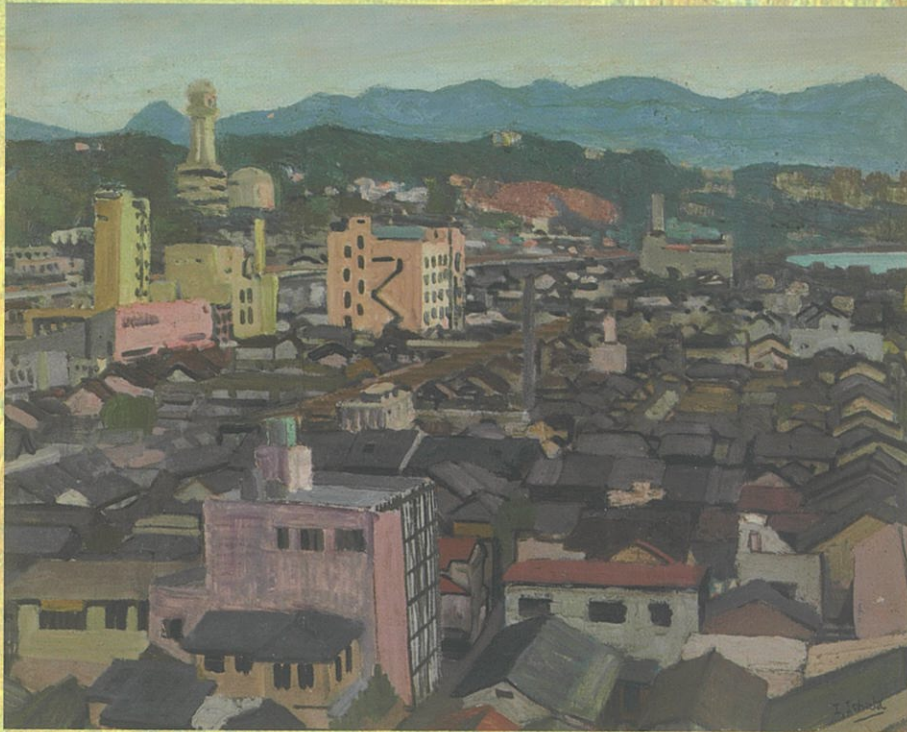

企画展 郷土作家シリーズ

石田一二のみた風景

いちじ

— 洋画家の旅路 —

「明石遠望」1966年 日本(明石)